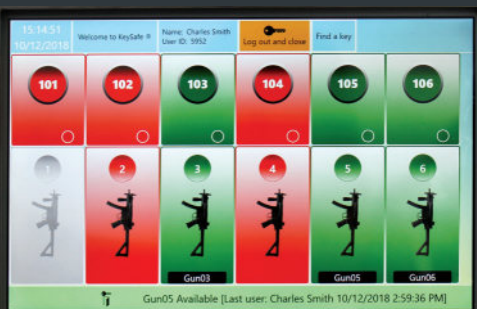

OKOS FEGYVERTÁROLÓ RENDSZEREK

PROXERSAFE WEAPON RACK

– fegyvertároló RFID azonosítással
(PSW család)

A ProxerSafe WR fegyvertároló rendszer rendőrségi fegyverek, géppisztolyok tárolására lett tervezve. A rendszer stabil, moduláris acélvázon a fegyverek rögzítésére kialakított tartóval, zárral és érzékelőkkel **biztonságos, azonosított, jogosított, monitorozott** hozzáférést biztosít.

A nyitott fegyvertároló falra szerelhető, állványra vagy kocsira rögzíthető.

JELLEMZŐK

- Elektronikus zárok; egyesével zárja a fegyvereket.
- Naplózás és távfelügyelet.
- Súlyérzékelő talpzat fegyverenként.
- Pozícióérzékelők jelzik, hogy a fegyver a megfelelő helyen van-e.
- RFID olvasók fegyverhelyenként, a fegyverek azonosítására.
- RFID, PIN vagy biometrikus jogosultság-vizsgálat.
- Szünetmentes tápegység.

OPCIÓK

- A szekrény a megrendelő meglévő kártyáival is használható, továbbá a megrendelő olvasója integrálható.
- A fegyvertároló rendszer bővíthető, újabb modulok hozzákapcsolhatóak.
- Zárt rekeszekkel is megvalósítható.
- Biometrikus azonosítás.
- Tölténytároló rekeszek akár töltényszámlálással.

Okos, méretezhető fegyvertároló rendszerek, rendvédelmi szervek számára is

PROXERSAFE BOX-GS

– kézfegyver-tároló szekrény
RFID azonosítással

A ProxerSafe Box-GS tárolórendszer kézfegyverek és tölténytárak biztonságos, jogosultsághoz kötött és nyomon követett őrzésére szolgál.