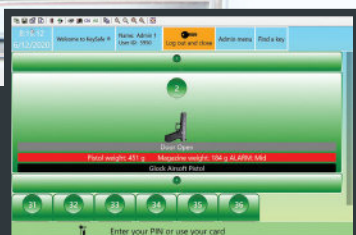

A beépített mérleg és az illesztőlap biztosítja, hogy töltött fegyver ne kerülhessen a dobozba.